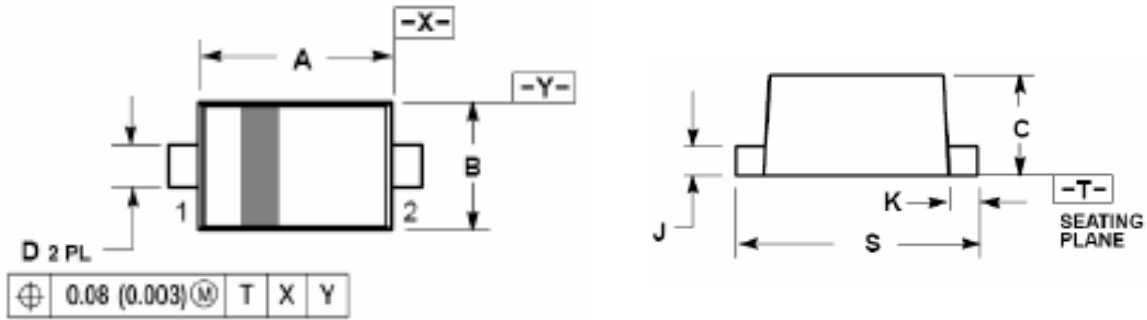

**Package Information ( SOD-523 )**

Dim	Millimeters				Inches			
	Min	Nom	Max	Min	Nom	Max	Min	Nom
A	1.10	1.20	1.30	0.043	0.047	0.051	A	1.10
B	0.70	0.80	0.90	0.028	0.032	0.035	B	0.70
C	0.50	0.60	0.70	0.020	0.024	0.028	C	0.50
D	0.25	0.30	0.35	0.010	0.012	0.014	D	0.25
J	0.07	0.14	0.20	0.0028	0.0055	0.0079	J	0.07
K	0.15	0.20	0.25	0.006	0.008	0.010	K	0.15
S	1.50	1.60	1.70	0.059	0.063	0.067	S	1.50