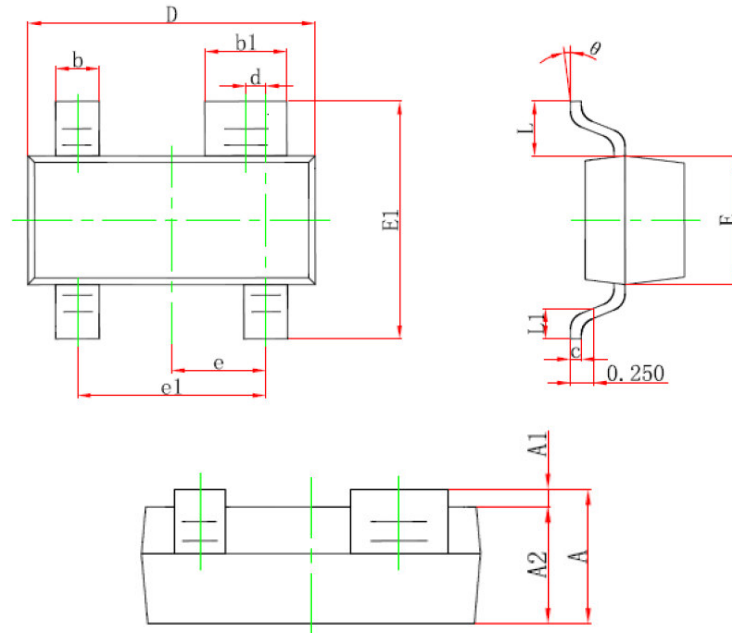

**Package Information ( SOT-143 )**

Symbol	Dimensions In Millimeters		Dimensions In Inches	
	Min.	Max.	Min.	Max.
A	0.900	1.150	0.035	0.045
A1	0.000	0.100	0.000	0.004
A2	0.900	1.050	0.035	0.041
b	0.300	0.500	0.012	0.020
b1	0.750	0.900	0.030	0.035
c	0.080	0.150	0.003	0.006
D	2.800	3.000	0.110	0.118
d	0.200 TYP.		0.008 TYP.	
E	1.200	1.400	0.047	0.055
E1	2.250	2.550	0.089	0.100
e	0.950 TYP.		0.037 TYP.	
e1	1.800	2.000	0.071	0.079
L	0.550 REF.		0.022 REF.	
L1	0.300	0.500	0.012	0.020
θ	0°	8°	0°	8°