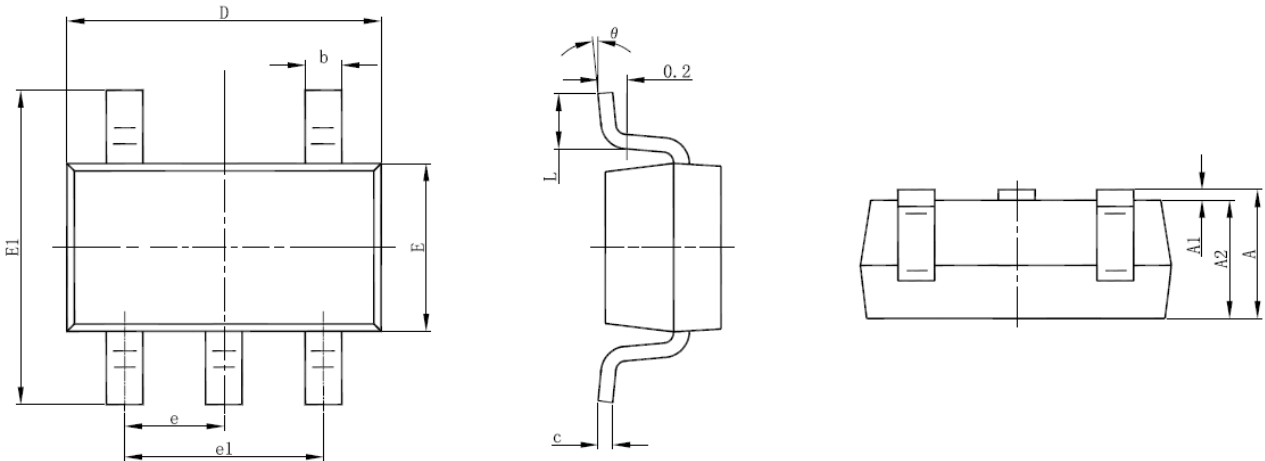

Package Information (SOT-23-5L)

Symbol	Dimensions In Millimeters		Dimensions In Inches	
	Min	Max	Min	Max
A	1.050	1.250	0.041	0.049
A1	0.000	0.100	0.000	0.004
A2	1.050	1.150	0.041	0.045
b	0.300	0.500	0.012	0.020
c	0.100	0.200	0.004	0.008
D	2.820	3.020	0.111	0.119
E	1.500	1.700	0.059	0.067
E1	2.650	2.950	0.104	0.116
e	0.950(BSC)		0.037(BSC)	
e1	1.800	2.000	0.071	0.079
L	0.300	0.600	0.012	0.024
θ	0°	8°	0°	8°