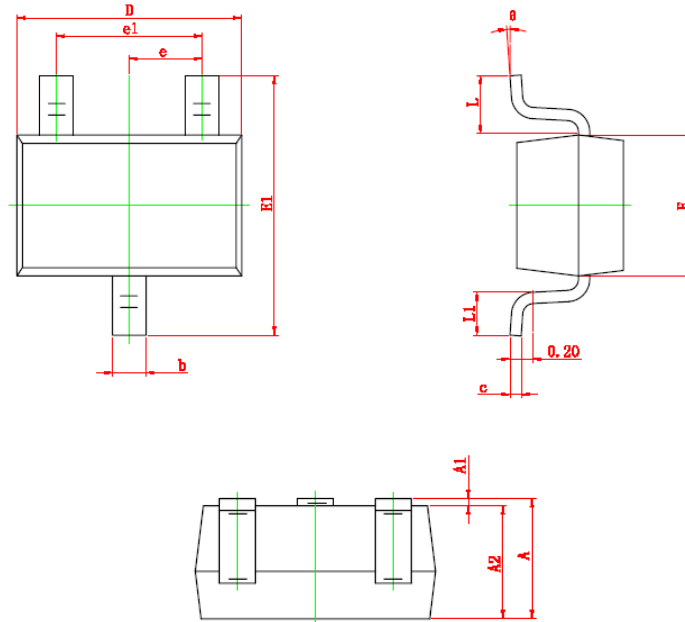

Package Information (SOT-323)

Symbol	Dimensions In Millimeters		Dimensions In Inches	
	Min	Max	Min	Max
A	0.900	1.100	0.035	0.043
A1	0.000	0.100	0.000	0.004
A2	0.900	1.000	0.035	0.039
b	0.200	0.400	0.008	0.016
c	0.080	0.150	0.003	0.006
D	2.000	2.200	0.079	0.087
E	1.150	1.350	0.045	0.053
E1	2.150	2.450	0.085	0.096
e	0.650 TYP		0.026 TYP	
e1	1.200	1.400	0.047	0.055
L	0.525 REF		0.021 REF	
L1	0.260	0.460	0.010	0.018
θ	0°	8°	0°	8°