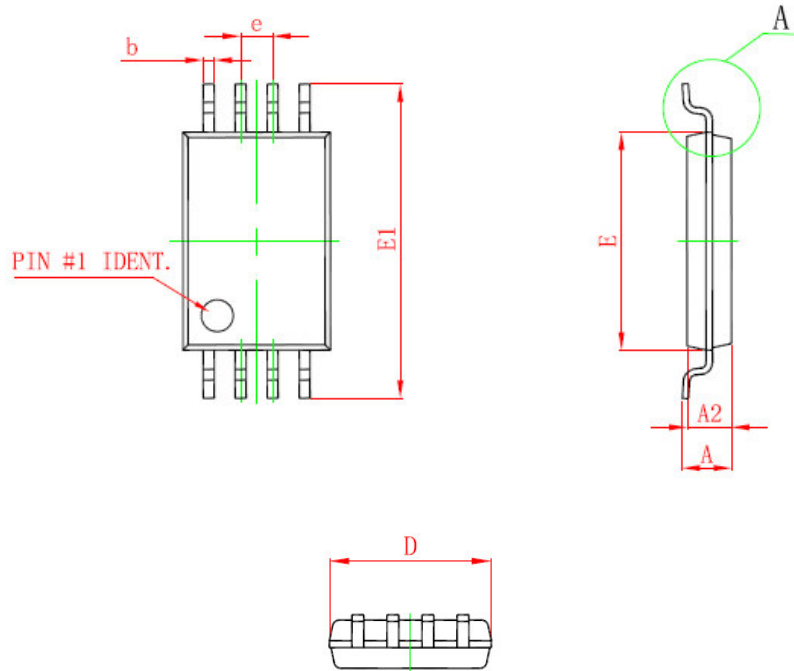

Package Information (TSSOP-8P)

Symbol	Dimensions In Millimeters		Dimensions In Inches	
	Min	Max	Min	Max
D	2.900	3.100	0.114	0.122
E	4.300	4.500	0.169	0.177
b	0.190	0.300	0.007	0.012
c	0.090	0.200	0.004	0.008
E1	6.250	6.550	0.246	0.258
A		1.100		0.043
A2	0.800	1.000	0.031	0.039
A1	0.020	0.150	0.001	0.006
e	0.65 (BSC)		0.026 (BSC)	
L	0.500	0.700	0.020	0.028
H	0.25 (TYP)		0.01 (TYP)	
θ	1°	7°	1°	7°